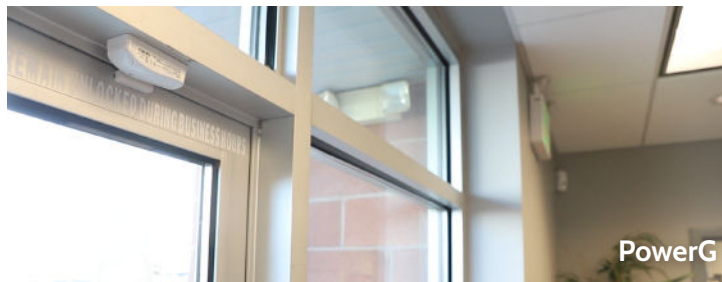

Screen Lock, 6 Digit Codes

Keep your system secure

IO PANEL 2+

QS9201-1208-840 (Verizon PowerG/319.5)
QS9202-1208-840 (AT&T PowerG/319.5)
QS9207-1208-124 (Telus PowerG/319.5)

IO PANEL 2 PLUS KIT

QK9201-AK2C-840 (Verizon LTE)
QK9202-AK2C-840 (AT&T LTE)
QK9207-AK2C-124 (Telus LTE)